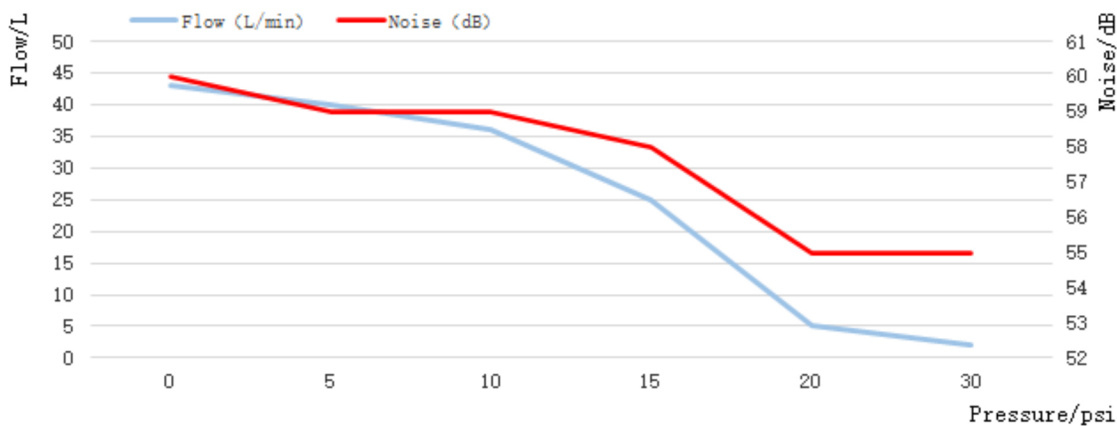

型号 Model: SC2301RPW

Purpose Sweeping robots, etc.

产品尺寸 Dimension:

特性曲线 Characteristic curve:

测试数据：以5.0V为结果，更多参数咨询业务
Test data: 5.0V as the result, more parameter consulting business

特性曲线图 Characteristic curve: 流量和噪音变化

产品性能 Characteristic:

Specification 产品规格		
额定电压 Rated voltage		DC5.0V
额定电流 Rated current		<350mA
水流量 Air flow		≥30-60mL/min
压力 Pressure		>10psi
噪音 Noise		<65dB (30 cm away)
使用流体 Froth		Water
寿命试验 Life test		work 1s, stop 7s, 300h以上
使用环境 Environment		0~50 °C, 75% RH