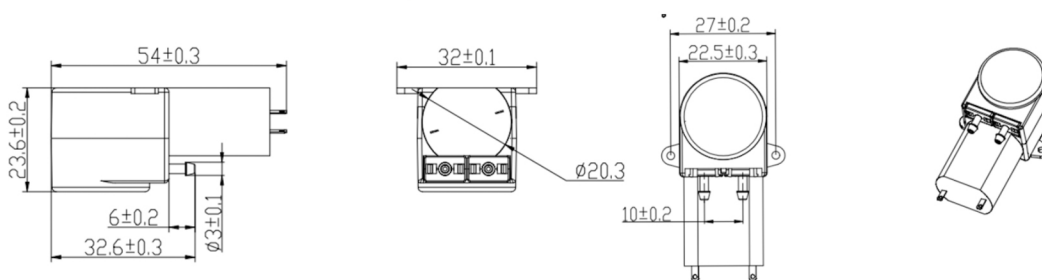

型号 Model: SC2301RPW

Purpose Sweeping robots, etc.

产品尺寸 Dimension:

特性曲线 Characteristic curve:

测试数据：以5.0V为结果，更多参数咨询业务
Test data: 5.0V as the result, more parameter consulting business

特性曲线图 Characteristic curve: 流量和噪音变化

产品性能 Characteristic:

Specification 产品规格		
额定电压 Rated voltage		DC5.0V
额定电流 Rated current		<350mA
水流量 Air flow		≥30-60mL/min
压力 Pressure		>10psi
噪音 Noise		<65dB (30 cm away)
使用流体 Froth		Water
寿命试验 Life test		work 1s, stop 7s, 300h以上
使用环境 Environment		0~50 °C, 75% RH